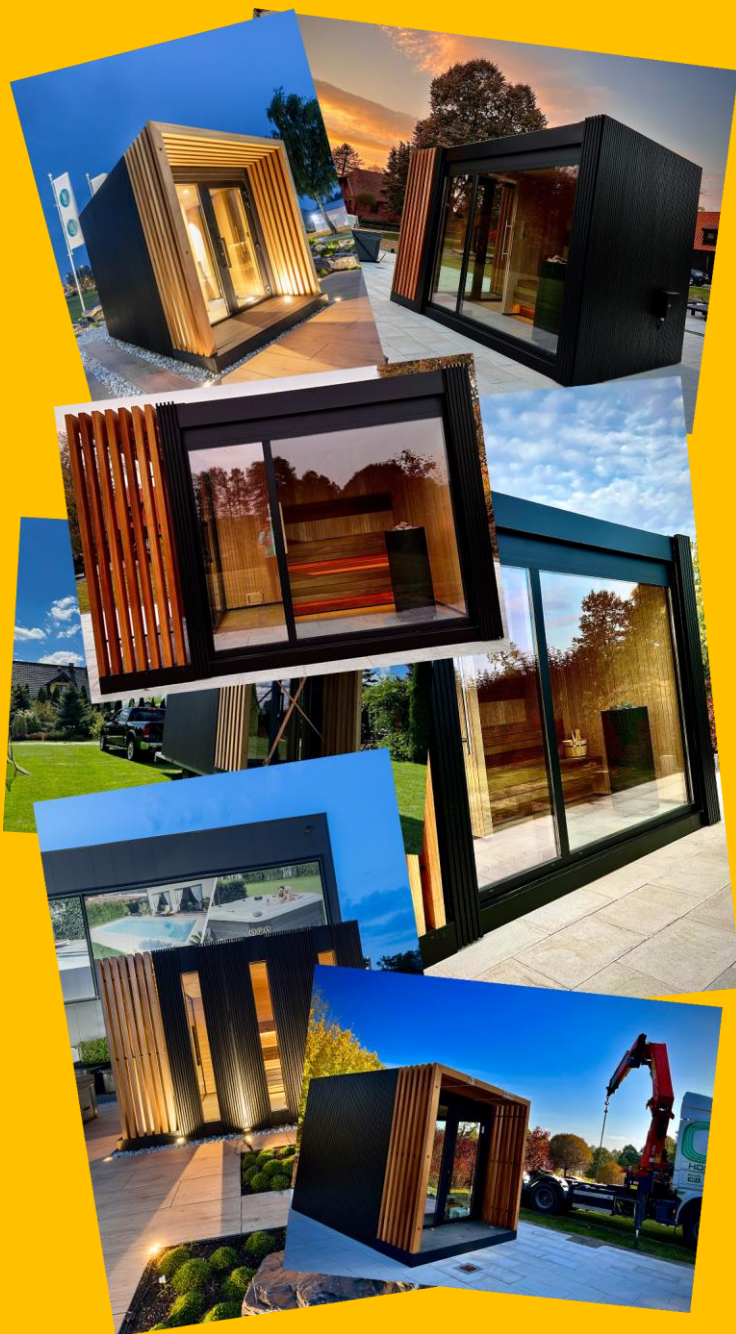

06

LOGGIA

07

OŚWIETLENIE

08

DRZWI WEJŚCIOWE

09

WNĘTRZE

# CUBE-HOME NOAH

WRÓC DO SPIS TREŚCI

03

CUBE-HOME NOAH

WRÓC DO SPIS TREŚCI

03

CUBE-HOME NOAH

Masywna konstrukcja Noah - zaprojektowany z myślą o klientach dysponujących mniejszą przestrzenią przeznaczoną dla domowego spa. Posiada wąską wystającą poza obrys sauny loggię pełniącą rolę zadaszzenia, ale przede wszystkim idealnie współgra z całością CUBE tworząc ponadczasowy design. Noah idealnie wpasuje się na taras wielkomiejskiego apartamentowca lub bezpośrednio na jego dach zapewniając niepowtarzalny widok podczas seansów saunowych.

# CUBE-HOME JULIE

WRÓC DO SPIS TREŚCI

04

CUBE-HOME JULIE

WRÓC DO SPIS TREŚCI

04

CUBE-HOME JULIE

Smukła konstrukcja Julie - zaprojektowana z myślą o klientach dysponujących większą przestrzenią przeznaczoną dla przydomowego spa. Posiada głęboki taras, na którym zażyjemy świeżego powietrza po skończonym sensie saunowym. Julie idealnie wpasuje się w przydomowy ogród lub poza nim na otwartej przestrzeni, jej nowoczesny design z pewnością przypadnie do gustu najbardziej wymagających klientów.

Do każdej z saun ogrodowych istnieje możliwość dobudowania loggii, która jest obudowana drewnianymi lamelami, idealnie wpasowującymi się w całość. Po zakończonym seansie można na niej nacieszyć się świeżym powietrzem i zrelaksować.