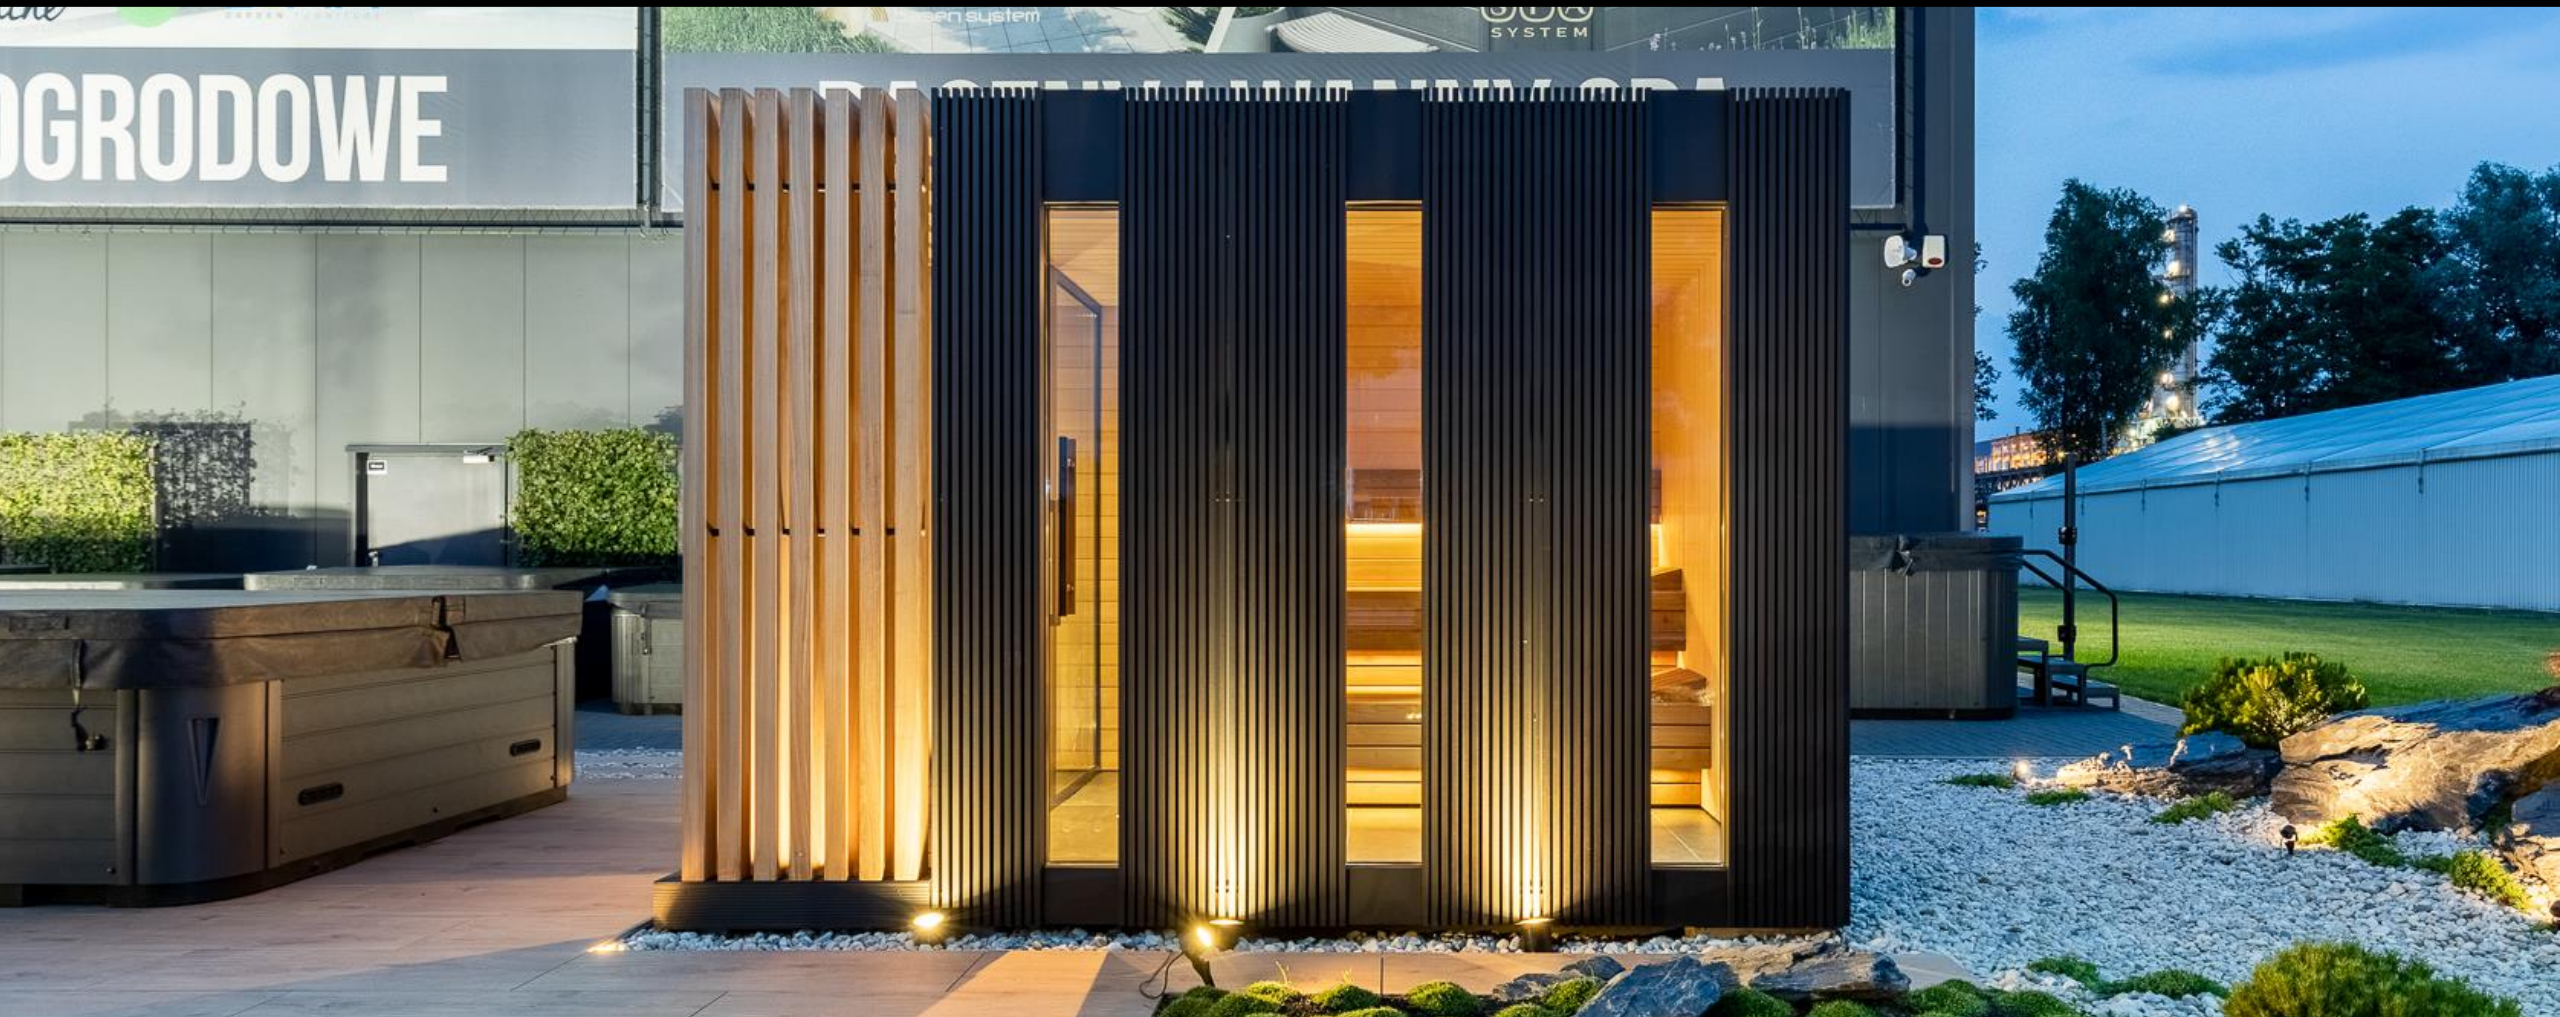

CUBE-HOME JULIE

cena od 62 000zł
w pakiecie podstawowym