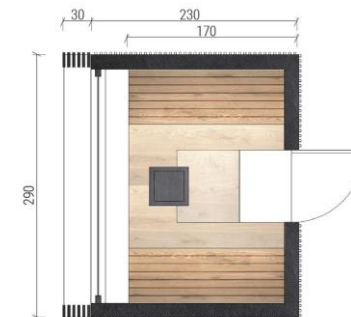

NOAH WARIANT II

(NA ZDJĘCIU WERSJA PREMIUM Z LAMELAMI)

od 64 000 zł

POWIERZCHNIA I WYMIARY

Wymiary zewnętrzne (szer./dł./wys.) w cm:	260/290/265
Powierzchnia całkowita:	7,54 m²
Powierzchnia sauny:	4,42 m²
Ilość osób leżących/siedzących:	2/5

WYPOSAŻENIE WEWNĘTRZNE

Drzwi wewnętrzne: szklane	✓
Ławka podwójna: drewno termowane	✓
Oświetlenie sauny: LED podławkowe	✓
Oświetlenie przedsionka: punktowe LED w suficie	✓
Włącznik oświetlenia:	✓
Piec: EOS Moment Control W	✓

WYPOSAŻENIE ZEWNĘTRZNE

Stolarka aluminiowa: kolor grafit	✓
Ściany - płyta warstwowa: kolor grafit	✓
Odprowadzenie deszczówki: systemowe	✓
Dach: blacha trapezowa, kolor grafit	✓
Skrzynka elektryczna:	✓

CUBE-HOME NOAH I & II

CUBE-HOME NOAH III & DODATKI