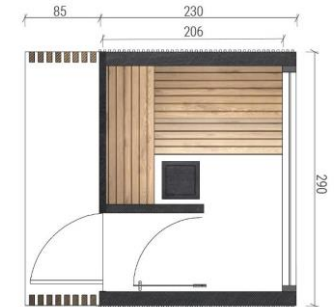

JULIE WARIANT I

(NA ZDJĘCIU WERSJA PREMIUM Z LOGGIA I LAMELAMI)

od 62 000 zł

JULIE WARIANT II

(NA ZDJĘCIU WERSJA PREMIUM Z LOGGIA I LAMELAMI)

od 62 000 zł

POWIERZCHNIA I WYMIARY

Wymiary zewnętrzne (szer./dł./wys.) w cm:	290/230/265
Powierzchnia całkowita:	6,67 m²
Powierzchnia sauny:	4,2 m²
Ilość osób leżących/siedzących:	2/3

POWIERZCHNIA I WYMIARY

Wymiary zewnętrzne (szer./dł./wys.) w cm:	290/230/265
Powierzchnia całkowita:	6,67 m²
Powierzchnia sauny:	4,2 m²
Ilość osób leżących/siedzących:	3/4

WYPOSAŻENIE WEWNĘTRZNE

Drzwi wewnętrzne: szklane	✓
Ławka podwójna: drewno termowane	✓
Oświetlenie sauny: LED pod-ławkowe	✓
Oświetlenie przedsionka: punktowe LED w suficie	✓
Włącznik oświetlenia:	✓
Piec: EOS Moment Control W	✓

WYPOSAŻENIE WEWNĘTRZNE

Drzwi wewnętrzne: szklane	✓
Ławka podwójna: drewno termowane	✓
Oświetlenie sauny: LED pod-ławkowe	✓
Oświetlenie przedsionka: punktowe LED w suficie	✓
Włącznik oświetlenia:	✓
Piec: EOS Moment Control W	✓

WYPOSAŻENIE ZEWNĘTRZNE

Stolarka aluminiowa: kolor grafit	✓
Ściany - płyta warstwowa: kolor grafit	✓
Odprowadzenie deszczówki: systemowe	✓
Dach: blacha trapezowa, kolor grafit	✓
Skrzynka elektryczna:	✓

WYPOSAŻENIE ZEWNĘTRZNE

Stolarka aluminiowa: kolor grafit	✓
Ściany - płyta warstwowa: kolor grafit	✓
odprowadzenie deszczówki: systemowe	✓
Dach: blacha trapezowa, kolor grafit	✓
Skrzynka elektryczna:	✓