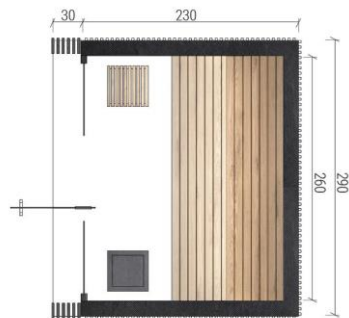

NOAH WARIANT III

(NA ZDJĘCIU WERSJA PREMIUM Z LAMELAMI)

od **59 000 zł**

POWIERZCHNIA I WYMIARY

Wymiary zewnętrzne (szer./dł./wys.) w cm:	260/290/265
Powierzchnia całkowita:	7,54 m²
Powierzchnia sauny:	5,98 m²
Ilość osób:	4

WYPOSAŻENIE WEWNĘTRZNE

Drzwi wewnętrzne: szklane	✓
Ławka podwójna: drewno termowane	✓
Oświetlenie sauny: LED pod-ławkowe	✓
Oświetlenie przedsiionka: punktowe LED w suficie	✓
Włącznik oświetlenia:	✓
Piec: EOS Moment Control W	✓

WYPOSAŻENIE ZEWNĘTRZNE

Stolarka aluminiowa: kolor grafit	✓
Ściany - płyta warstwowa: kolor grafit	✓
Odprowadzenie deszczówki: systemowe	✓
Dach: blacha trapezowa, kolor grafit	✓
Skrzynka elektryczna:	✓

CUBE-HOME JULIE I & II

CUBE-HOME JULIE III & DODATKI

WYPOSAŻENIE OPCJONALNE (Dodatkowo płatne)

Piec: Tulikivi Tuisku ze sterownikiem	5 200,00 zł
Piec: EOS Zeus ze sterownikiem	5 900,00 zł
Ławka wewnętrzna	1 500,00 zł
Reflektor: nad piecem	1 500,00 zł
Grzejnik: płytowo elektryczny	2 000,00 zł
Gniazdko elektryczne	300,00zł
Ogrzewanie: podłogowe elektryczne	3 700,00 zł
Loggia: lamele aluminiowe w kolorze RAL 9011, podłoga deska konglomerat	15 900,00 zł
Lamele aluminiowe: zewnętrzne w kolorze RAL 9011	16 900,00 zł
Oświetlenie: zewnętrzne punktowe w Loggi z czujnikiem zmierzchu	800,00 zł
Pakiet PREMIUM: Siedziska z oświetleniem pod-ławkowym, set saunowy, reflektor nad piecem	3 700,00 zł

CUBE-HOME NOAH I & II

CUBE-HOME NOAH III & DODATKI