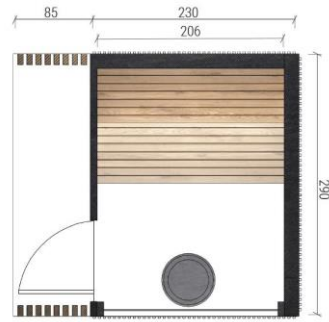

JULIE WARIANT III

(NA ZDJĘCIU WERSJA PREMIUM Z LOGGIA I LAMELAMI)

od 59 000 zł

POWIERZCHNIA I WYMIARY

Wymiary zewnętrzne (szer./dł./wys.) w cm:	290/230/265
Powierzchnia całkowita:	6,67 m²
Powierzchnia sauny:	4,2 m²
Ilość osób leżących/siedzących:	2/3

WYPOSAŻENIE WEWNĘTRZNE

Drzwi wewnętrzne: szklane	✓
Ławka podwójna: drewno termowane	✓
Oświetlenie sauny: LED pod-ławkowe	✓
Oświetlenie przedsiionka: punktowe LED w suficie	✓
Włącznik oświetlenia:	✓
Piec: EOS Moment Control W	✓

WYPOSAŻENIE ZEWNĘTRZNE

Stolarka aluminiowa: kolor grafit	✓
ściany - płyta warstwowa: kolor grafit	✓
odprowadzenie deszczówki: systemowe	✓
Dach: blacha trapezowa, kolor grafit	✓
Skrzynka elektryczna:	✓

CUBE-HOME JULIE I & II

CUBE-HOME JULIE III & DODATKI

WYPOSAŻENIE OPCJONALNE (Dodatkowo płatne)

Piec: Tulikivi Tuisku ze sterownikiem	5 200,00 zł
Piec: EOS Zeus ze sterownikiem	5 900,00 zł
Ławka wewnętrzna	1 500,00 zł
Reflektor: nad piecem	1 500,00 zł
Grzejnik: płytowo elektryczny	2 000,00 zł
Gniazdko elektryczne	300,00zł
Ogrzewanie: podłogowe elektryczne	3 700,00 zł
Loggia: lamele aluminiowe w kolorze RAL 9011, podłoga deska konglomerat	15 900,00 zł
Lamele aluminiowe: zewnętrzne w kolorze RAL 9011	16 900,00 zł
Oświetlenie: zewnętrzne punktowe w Loggi z czujnikiem zmierzchu	800,00 zł
Pakiet PREMIUM: Siedziska z oświetleniem pod-ławkowym, set saunowy, reflektor nad piecem	3 700,00 zł

CUBE-HOME NOAH I & II

CUBE-HOME NOAH III & DODATKI