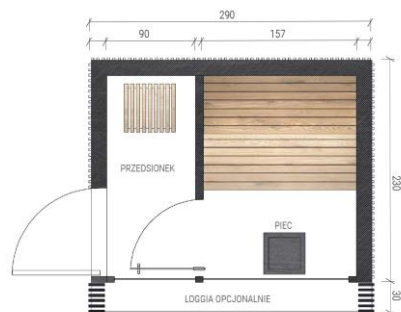

NOAH WARIANT I

(NA ZDJĘCIU WERSJA PREMIUM Z LOGGIA I LAMELAMI)

od 63 000 zł

POWIERZCHNIA I WYMIARY

Wymiary zewnętrzne (szer./dł./wys.) w cm:	290/230/265
Powierzchnia całkowita:	6,67 m²
Powierzchnia sauny:	4,2 m²
Ilość osób leżących/siedzących:	2/3

WYPOSAŻENIE WEWNĘTRZNE

Drzwi wewnętrzne: szklane	✓
Ławka podwójna: drewno termowane	✓
Oświetlenie sauny: LED podławkowe	✓
Oświetlenie przedsionka: punktowe led w suficie	✓
Włącznik oświetlenia:	✓
Piec: EOS Moment Control W	✓

WYPOSAŻENIE ZEWNĘTRZNE

Stolarka aluminiowa: kolor grafit	✓
Ściany - płyta warstwowa: kolor grafit	✓
Odprowadzenie deszczówki: systemowe	✓
Dach: blacha trapezowa, kolor grafit	✓
Skrzynka elektryczna:	✓

CUBE-HOME JULIE I & II

CUBE-HOME JULIE III & DODATKI