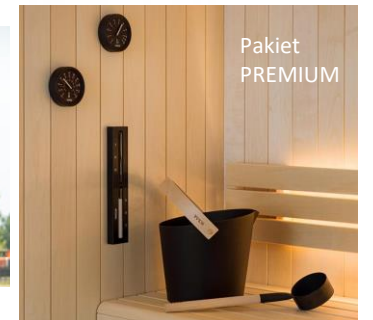

EOS Moment Control W

Tulikivi Tuisku

EOS Zeus

EOS
Compact DP/HP

Tulikivi
TouchScreen

Loggia

Lamele zewnętrzne

Pakiet
PREMIUM