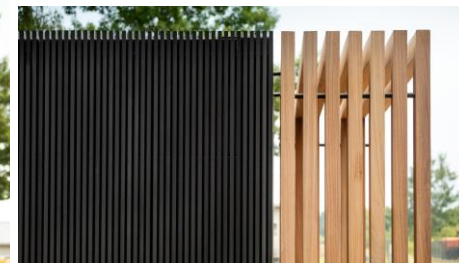

Lamele zewnętrzne