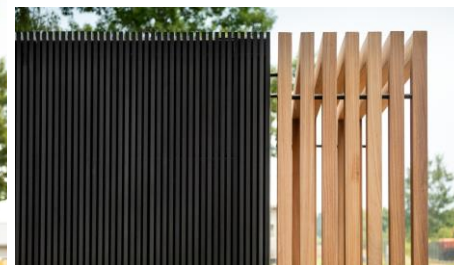

EOS Moment Control W

Tulikivi Tuisku

EOS Zeus

EOS
Compact DP/HP

Tulikivi
TouchScreen

Loggia

Lamele zewnętrzne

Pakiet
PREMIUM