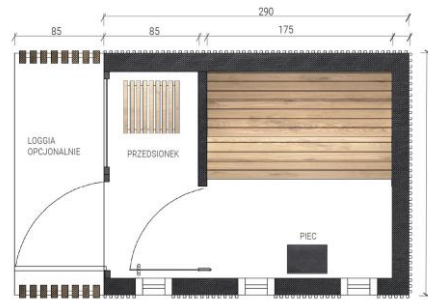

JULIE WARIANT I

(NA ZDJĘCIU WERSJA PREMIUM Z LOGGIA I LAMELAMI)

od 62 000 zł

JULIE WARIANT II

(NA ZDJĘCIU WERSJA PREMIUM Z LOGGIA I LAMELAMI)

od 62 000 zł

POWIERZCHNIA I WYMIARY

Wymiary zewnętrzne (szer./dł./wys.) w cm:	290/230/265
Powierzchnia całkowita:	6,67 m²
Powierzchnia sauny:	4,2 m²
Ilość osób leżących/siedzących:	2/3

POWIERZCHNIA I WYMIARY

Wymiary zewnętrzne (szer./dł./wys.) w cm:	290/230/265
Powierzchnia całkowita:	6,67 m²
Powierzchnia sauny:	4,2 m²
Ilość osób leżących/siedzących:	3/4

WYPOSAŻENIE WEWNĘTRZNE

Drzwi wewnętrzne: szklane	✓
Ławka podwójna: drewno termowane	✓
Oświetlenie sauny: LED pod-ławkowe	✓
Oświetlenie przedsionka: punktowe LED w suficie	✓
Włącznik oświetlenia:	✓
Piec: EOS Moment Control W	✓

WYPOSAŻENIE WEWNĘTRZNE

Drzwi wewnętrzne: szklane	✓
Ławka podwójna: drewno termowane	✓
Oświetlenie sauny: LED pod-ławkowe	✓
Oświetlenie przedsionka: punktowe LED w suficie	✓
Włącznik oświetlenia:	✓
Piec: EOS Moment Control W	✓

WYPOSAŻENIE ZEWNĘTRZNE

Stolarka aluminiowa: kolor grafit	✓
Ściany - płyta warstwowa: kolor grafit	✓
Odprowadzenie deszczówki: systemowe	✓
Dach: blacha trapezowa, kolor grafit	✓
Skrzynka elektryczna:	✓

WYPOSAŻENIE ZEWNĘTRZNE

Stolarka aluminiowa: kolor grafit	✓
Ściany - płyta warstwowa: kolor grafit	✓
odprowadzenie deszczówki: systemowe	✓
Dach: blacha trapezowa, kolor grafit	✓
Skrzynka elektryczna:	✓